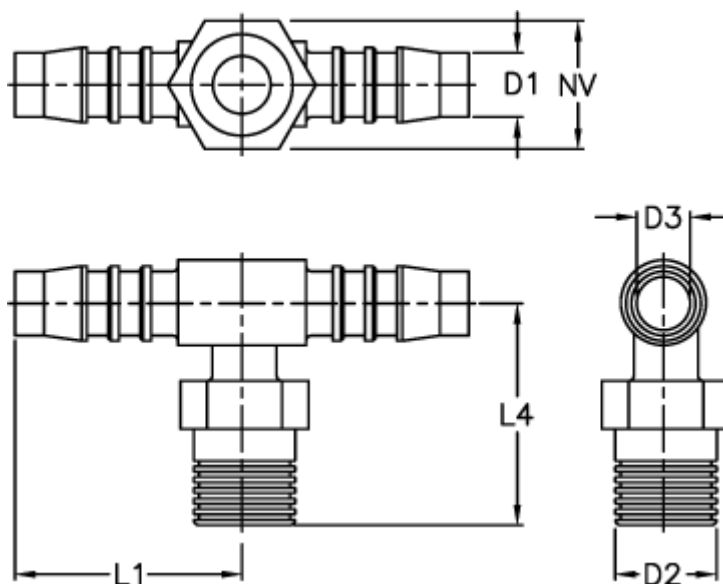

Varenummer: 027208905004

Beskrivelse: Norma slangestuds TES 4 / M14x1,5

## Mål

D1 = 4

D2 = M14 x 1,5

D3 = 2.5

L1 = 21.0

L4 = 23.0

NV = 14